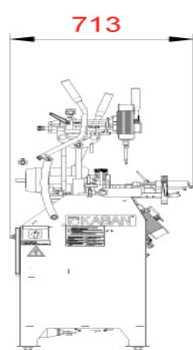

www.kaban.com.tr

DE 4090 Fraiseuse à triple perçage et draineuse d'écoulement d'eau

- Conception mécanique robuste adaptée aux vitesses élevées.
- Ouverture des canaux de drainage d'eau, espagnolette et d'emplacement de serrure sur les profiles.
- Fonction de perçage à trois fraises.
- Section du profile à usinage de 90 x 150 mm.
- Réglage facilité avec les butées en révolvers.
- Copiage rapport 1:1.
- Conception contrôlée manuellement sous la direction de la pointe suiveuse.

DE 4090 Fraiseuse à triple perçage et draineuse d'écoulement d'eau

Conception

- Conception mécanique capable de traiter les profiles en PVC à grande vitesse et de haute qualité.
- Ouverture des canaux de drainage d'eau, espagnolette et d'emplacement de serrure sur les profiles.
- Fonction de perçage à trois fraises.
- Réglage facilité avec les butées en révolvers.

Sécurité

- Les pictogrammes de sécurité

DE 4090 Fraiseuse à triple perçage et draineuse d'écoulement d'eau

Caractéristiques de la machine	Dimension du profil usinable	Hauteur	150	mm
	Dimension du profil usinable	Largeur	90	mm
	Triple perçage	Puissance du moteur	0,55	kW
	Triple perçage	Transfert	920	tr/min
	Triple perçage	Diamètres de perçage	13 / 11 x 2	mm
	Fraiseuse	Puissance du moteur	2 x 0,55	kW
	Fraiseuse	Transfert	18000	tr/min
Spécifications techniques	Air	Pression	6-8	barre
	Air	Consommation totale d'air	5	p/t
	Alimentation	Tension	230	V
	Alimentation	Puissance	0,55	kW
	Poids	Net	125	kg
	Poids	Brut	142	kg
	Dimensions de la machine	Longueur	2495	mm
	Dimensions de la machine	Largeur	713	mm
	Dimensions de la machine	Hauteur	1525	mm