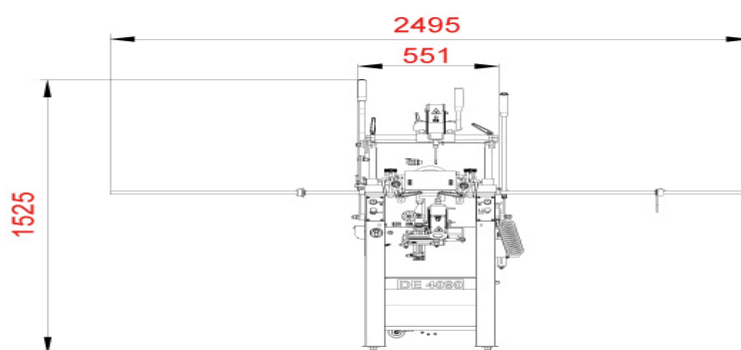

www.kaban.com.tr

DE 4090 Fraiseuse à triple perçage et draineuse d'écoulement d'eau

- Conception mécanique robuste adaptée aux vitesses élevées.
- Ouverture des canaux de drainage d'eau, espagnolette et d'emplacement de serrure sur les profiles.
- Fonction de perçage à trois fraises.
- Section du profile à usinage de 90 x 150 mm.
- Réglage facilité avec les butées en révolvers.
- Copiage rapport 1:1.
- Conception contrôlée manuellement sous la direction de la pointe suiveuse.

DE 4090 Fraiseuse à triple perçage et draineuse d'écoulement d'eau

Conception

- Conception mécanique capable de traiter les profiles en PVC à grande vitesse et de haute qualité.
- Ouverture des canaux de drainage d'eau, espagnolette et d'emplacement de serrure sur les profiles.
- Fonction de perçage à trois fraises.
- Réglage facilité avec les butées en révolvers.

Sécurité

- Les pictogrammes de sécurité

DE 4090 Fraiseuse à triple perçage et draineuse d'écoulement d'eau

Caractéristiques de la machine	Dimension du profil usinable	Hauteur	150	mm
	Dimension du profil usinable	Largeur	90	mm
	Triple perçage	Puissance du moteur	0,55	kW
	Triple perçage	Transfert	920	tr/min
	Triple perçage	Diamètres de perçage	13 / 11 x 2	mm
	Fraiseuse	Puissance du moteur	2 x 0,55	kW
	Fraiseuse	Transfert	18000	tr/min
Spécifications techniques	Air	Pression	6-8	barre
	Air	Consommation totale d'air	5	p/t
	Alimentation	Tension	230	V
	Alimentation	Puissance	0,55	kW
	Poids	Net	125	kg
	Poids	Brut	142	kg
	Dimensions de la machine	Longueur	2495	mm
	Dimensions de la machine	Largeur	713	mm
	Dimensions de la machine	Hauteur	1525	mm